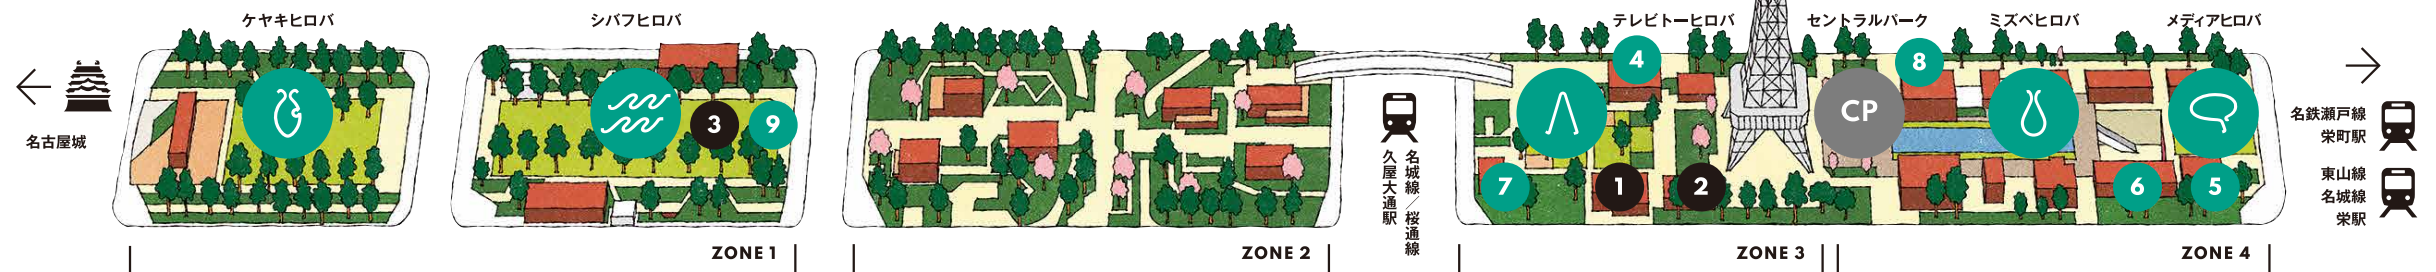

「Hisaya-odori Park」 CHECK IT OUT!

4

narifuri nagoya

@narifuri_japan TEL 052-211-9912
12:00~20:00 第1水曜定休

自由にクリエイティブなカスタムを実現
アップデートした最新フレーム

オリジナルフレーム「CF01/シーエフワン」の最
新モデルが1つあれば、幅広いカスタムが可能。新
しい価値観を提供し、理想を形に。

5

ポロ ラルフ ローレン / ラルフズ コーヒー

@poloralphlauren TEL 052-211-9366
11:00~19:00 (カフェ10:00~)

毎日の通学が楽しくなるこだわり満載
家族の6年間に彩りを添えるランドセル

厳選した素材にはじまり、金具やファスナーなど
細部に至るまで、ものづくりの伝統を重んじ、熟練
の職人が意匠を凝らした名品です。

Hisaya-odori Park

南北1kmにわたる日本最大級の「Park-PFI(公募設置管理制度)」プロジェクトにより整備された新しい公園。
季節を感じる緑豊かな日常の憩いの場に加え、4つのZONEに40近くの衣食住遊の店舗が集まり、多種多様なイベントも行われています。