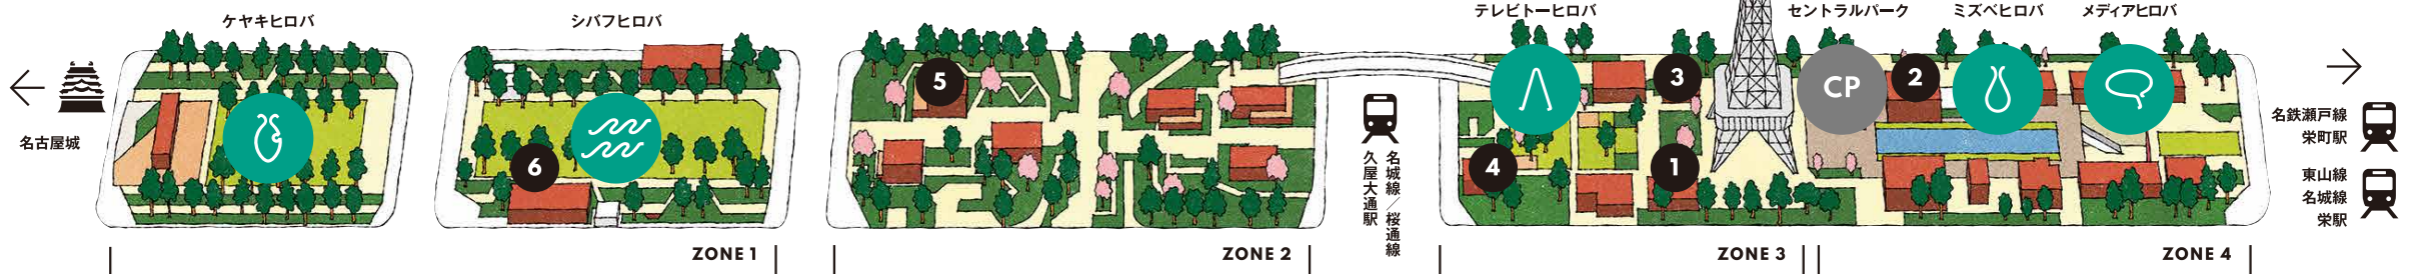

## Hisaya-odori Park

南北1kmにわたる日本最大級の「Park-PFI(公募設置管理制度)」プロジェクトにより整備された新しい公園。  
季節を感じる緑豊かな日常の憩いの場に加え、4つのZONEに40近くの衣食住遊の店舗が集まり、多種多様なイベントも行われています。