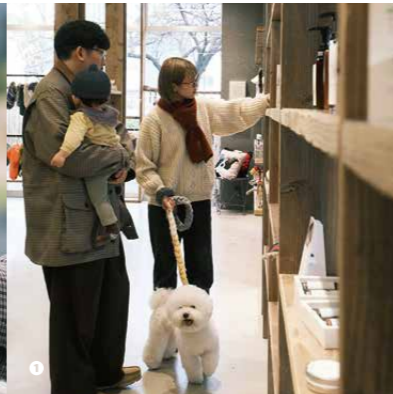

①健康をサポートするフード、全身に使えるボディスプレーや肉球クリームなどの保湿ケア用品も充実。paw's living