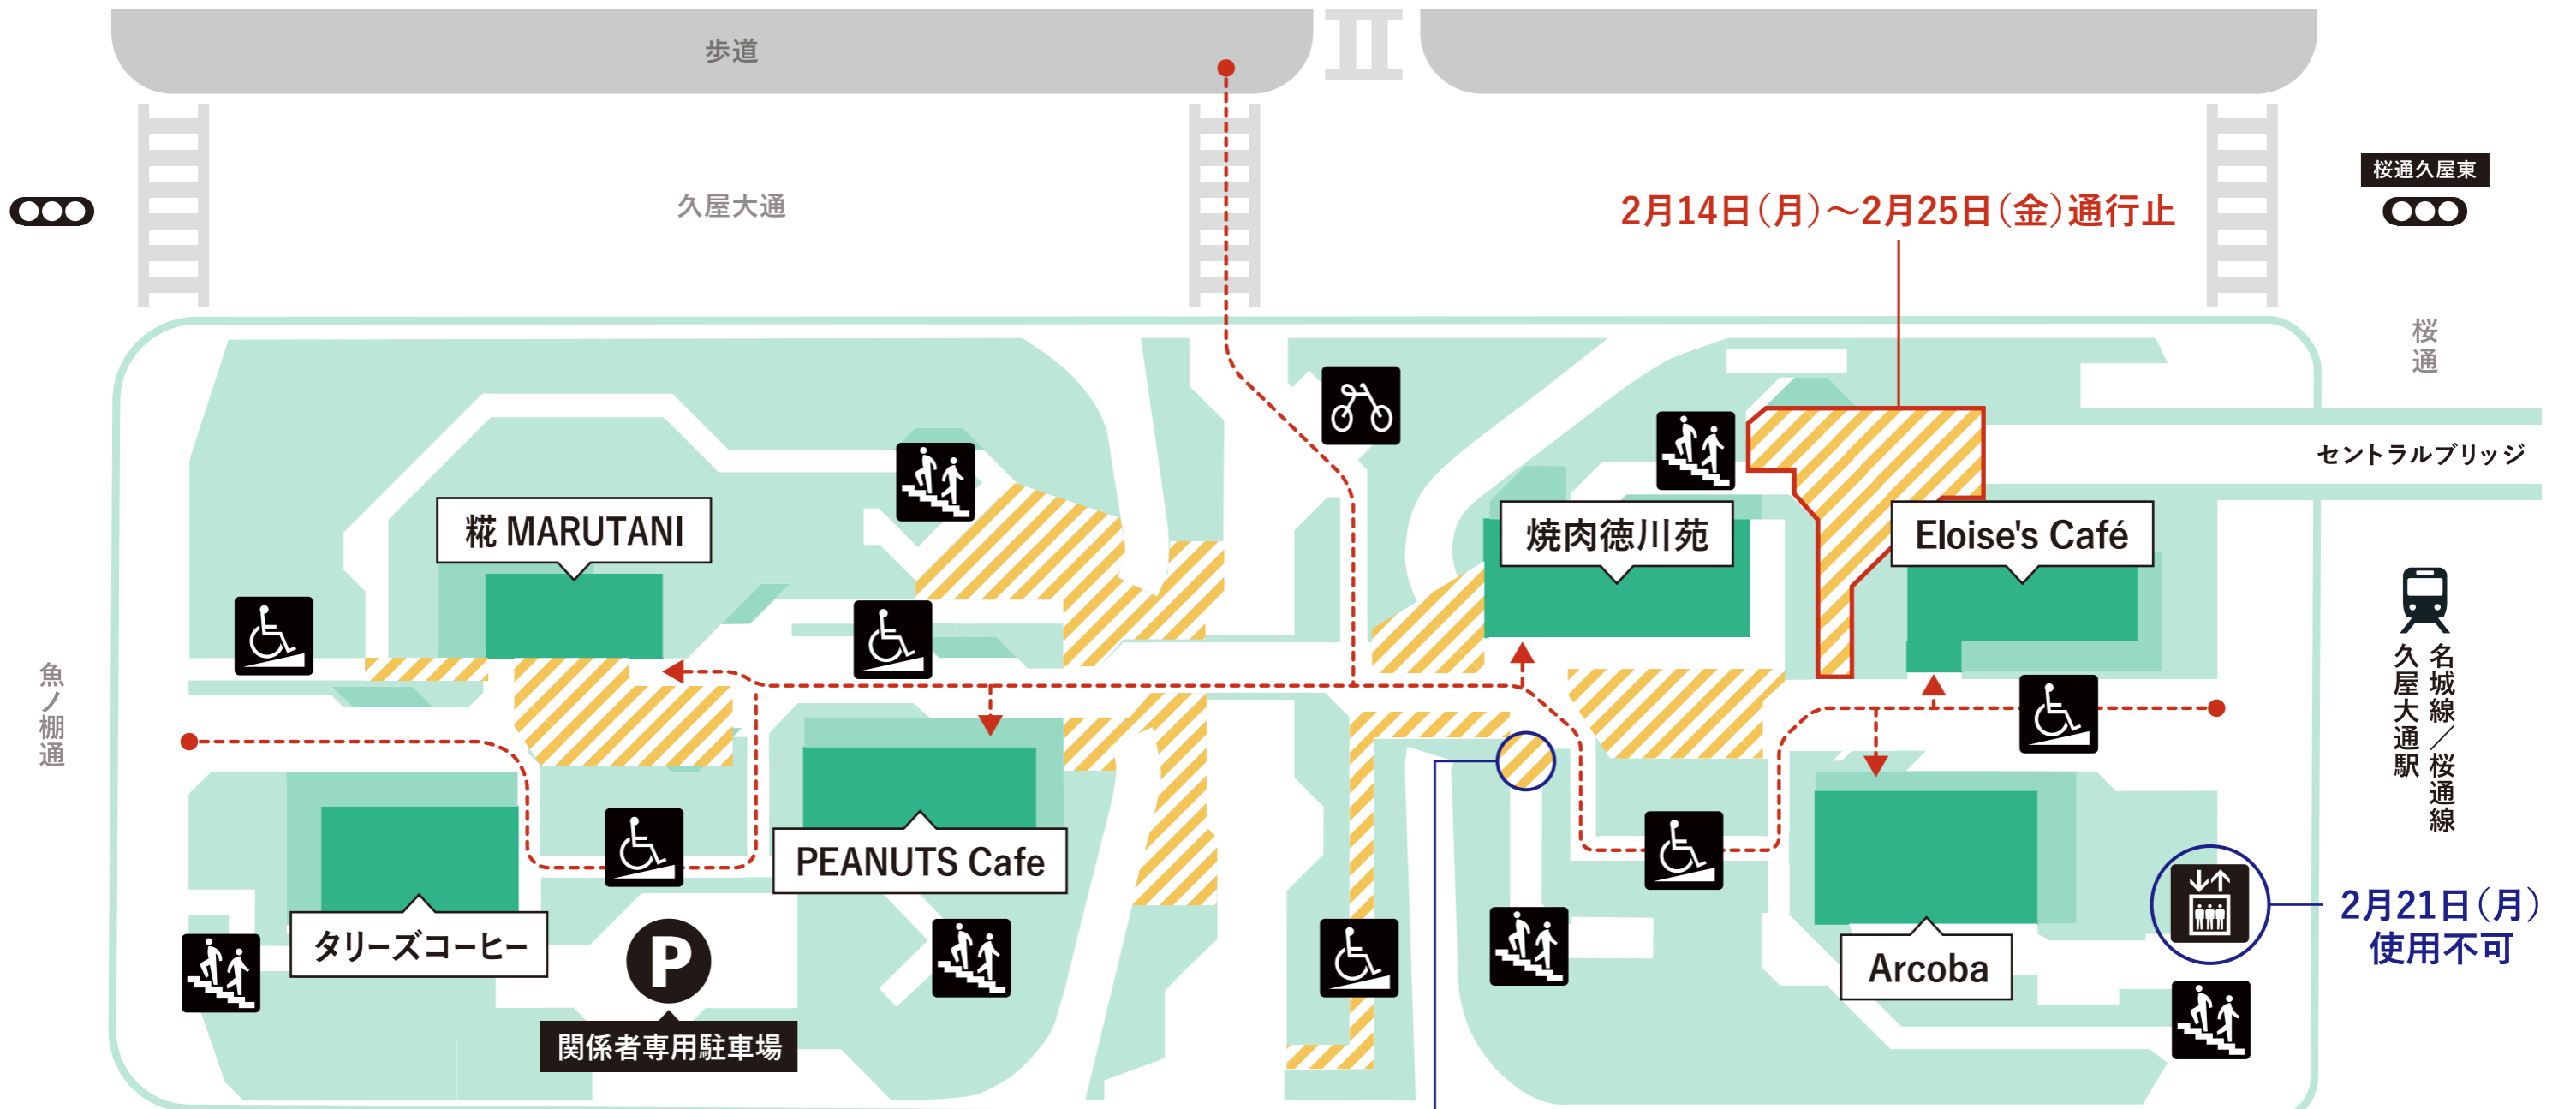

# 補修工事のご案内

[ 2022年2月21日(月)-2月27日(日) ]

工事期間中、通行しづらい箇所がございます。お客様にはご迷惑をおかけしますが、ご理解、ご協力の程宜しくお願いいたします。

2月14日(月)~2月25日(金)通行止

桜通久屋東

桜通

セントラルブリッジ

名城線/桜通線  
久屋大通駅

2月21日(月)  
使用不可

← ZONE1

2月21日(月)のみ工事に伴い  
階段(16番)使用不可

ZONE3 →

- 工事中
- エレベーター
- 鉄道駅
- 階段(地下入口)
- 駐輪場
- スロープ