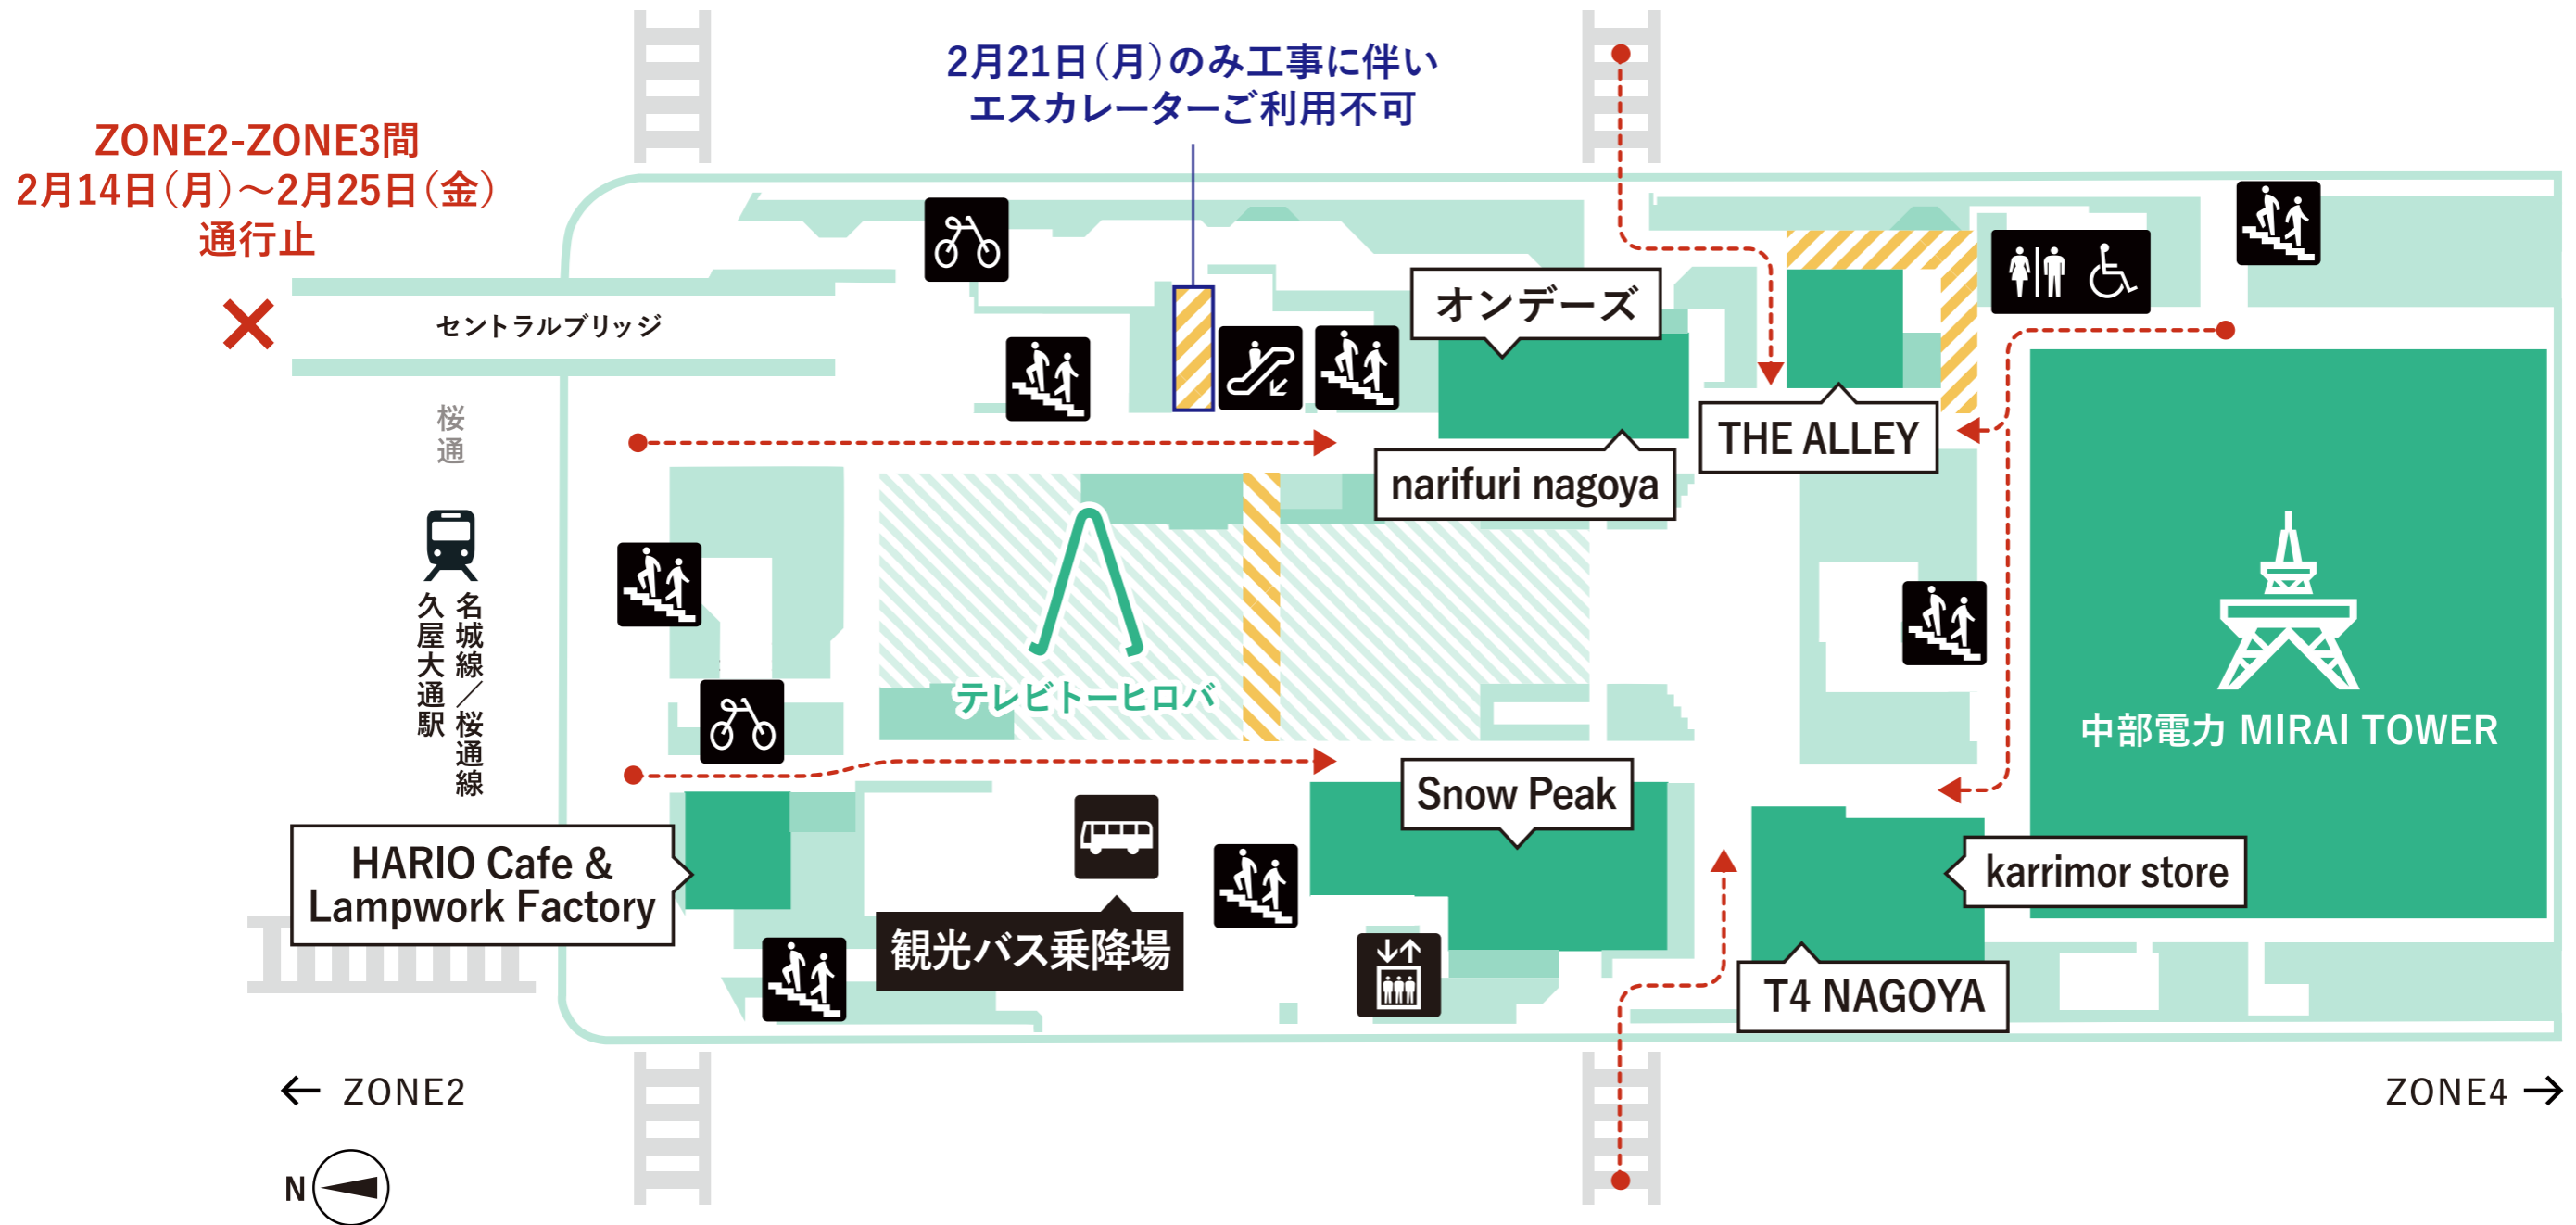

補修工事のご案内 [2022年2月21日(月)-2月26日(土)]

工事期間中、通行しづらい箇所がございます。お客様にはご迷惑をおかけしますが、ご理解、ご協力の程宜しくお願いいたします。

- 工事中
- エレベーター
- 鉄道駅
- 階段(地下入口)
- エスカレーター
- 多目的トイレ
- トイレ
- 駐輪場