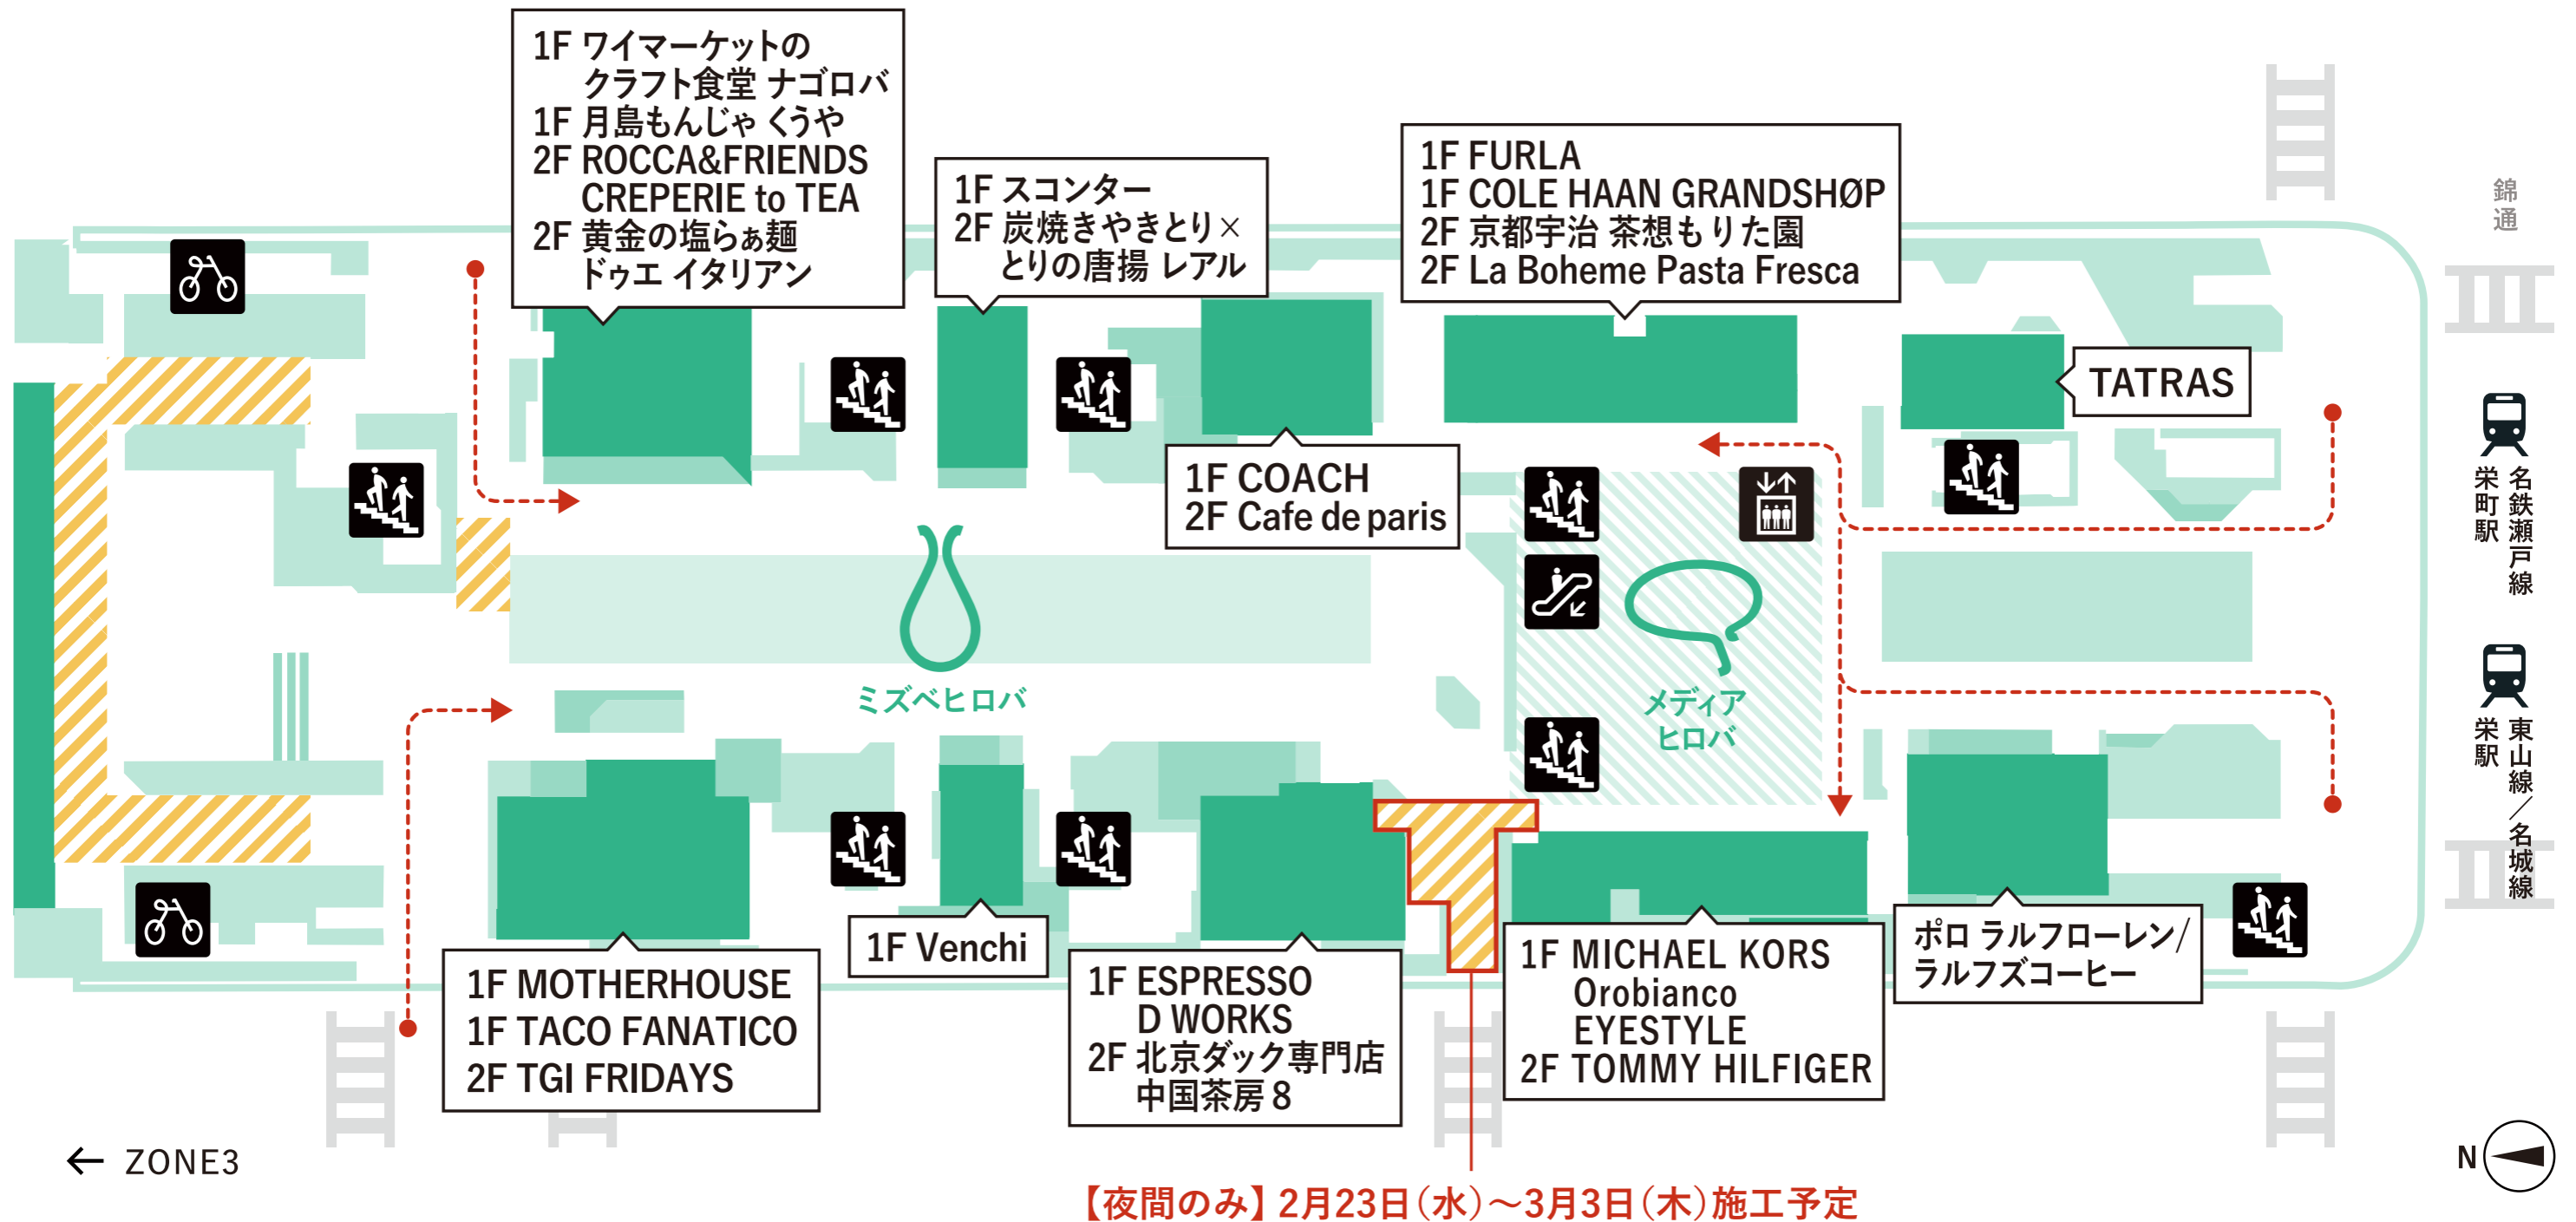

補修工事のご案内

[2022年2月21日(月)-2月26日(土)]

工事期間中、通行しづらい箇所がございます。お客様にはご迷惑をおかけしますが、ご理解、ご協力の程宜しくお願いいたします。

-  工事中
-  エレベーター
-  鉄道駅
-  階段(地下入口)
-  エスカレーター
-  多目的トイレ
-  トイレ
-  駐輪場