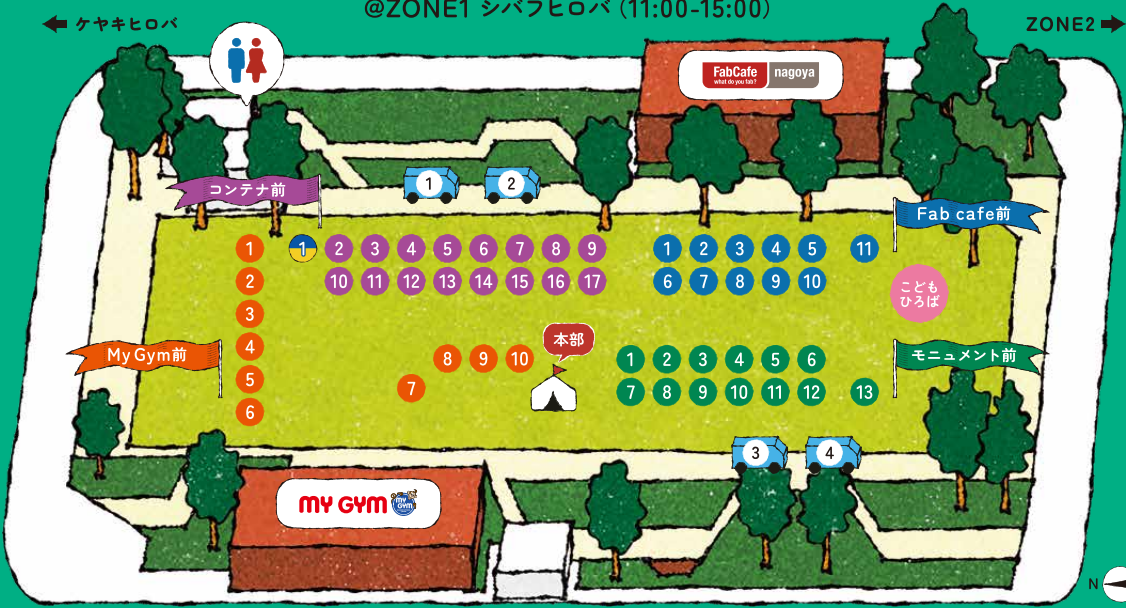

@ZONE1 シバフヒロバ (11:00-15:00)

コンテナ前 〈飲食店エリア〉

- | | |
|------------------------------------|------------------------------------|
| 1 ウクライナ支援ブース
雑貨 | 10 ARTISAN flowers
生花・ドライフラワー |
| 2 洋食家キッチンビグレット
お弁当 | 11 いとカフェとスパイスのFACTORY
ドリンク・スパイス |
| 3 仁吉庵本舗
国産有機小麦粉を使用したうどん | 12 手作りティーバッグ ヴァルナ
和紅茶・ハーブティー |
| 4 めもはるに
天然酵母ベーグル、スコーン | 13 いろどりがさね
野菜たっぷり手作りサンドイッチ |
| 5 モーニング グローリー
タイ料理 (エビ入りパッタイ) | 14 わたとくらす
発酵・Vegan焼き菓子 |
| 6 momi.kurumi モミクルミ
焼き菓子 タルト | 15 五穀庵
雑穀米、穀物茶 |
| 7 米粉のスコーン・焼き菓子 a"
スコーン・クッキー・ケーキ | 16 和のおやつ つばくらめ
鬼まんじゅう、どらやき |
| 8 KATEkate◎
ごきげん◎ナッツ&ドリンク | 17 焚人旅人
コーヒー、焼き菓子 |
| 9 情熱弁当
情熱味噌おでんと無添加惣菜 | |

My Gym 前 本部 くつろぎスペース こどもひろば

- | | |
|-------------------------------------|--|
| 1 that,
焼き菓子と珈琲 | 7 merry_go_round
オーダーメイドドライフラワーアレンジ |
| 2 U-kitchen
季節のお弁当 | 8 暮らしの発酵STORE NAGOYA
農産物、発酵食品など |
| 3 ジビエと腸詰屋 ひなた商店
ジビエソーセージの炭火焼き | 9 料理屋 河野裕輔
季節のお弁当とお惣菜 |
| 4 tokka
かぎ針編みアクセサリー&雑貨 | 10 土の子農園
農業、化学肥料を使わずに育てた旬の野菜 |
| 5 Lino Lana
ハンドメイドアクセサリー | みんなプロジェクト
無農薬野菜 |
| 6 a look on books
ユニセックスウェアとキャップ | |

★こどもひろば内に「絵本交換コーナー」がございます。
★こどもひろば横に「授乳室」がございます。

Fab cafe 前

- | | |
|---|----------------------------------|
| 1 ZAKKA IVY
美濃焼の可愛い食器 | 7 meeto
ハンドメイドアクセサリー |
| 2 Deco Lab 186
植物造形物と道具類 | 8 ruri to ito
ステンドグラスのインテリア雑貨 |
| 3 pipilottie
おとな服、子ども服、ターバン、バックなど布小物 | 9 TARO
粘土と針金の一点物アクセサリー |
| 4 coloritura.365
レジンアクセサリー | 10 kidorico
こども服、大人服、小物など |
| 5 nekonohige
タフティング | 11 コーヒームテ
コーヒー、ドーナツ |
| 6 Misyo
ハンドメイドアクセサリー | |

キッチンカー

- | | |
|------------------------------------|------------------------------------|
| 1 Cafe Bonheur
コーヒー、ドリンク | 3 TRANSPIT
スペアリブ・ブルドボーク |
| 2 グルテンフリー食堂 おみやはん
麻婆、カレー、焼きドーナツ | 4 GIOTTO
LASAGNA/PASTA/FOCACCIA |