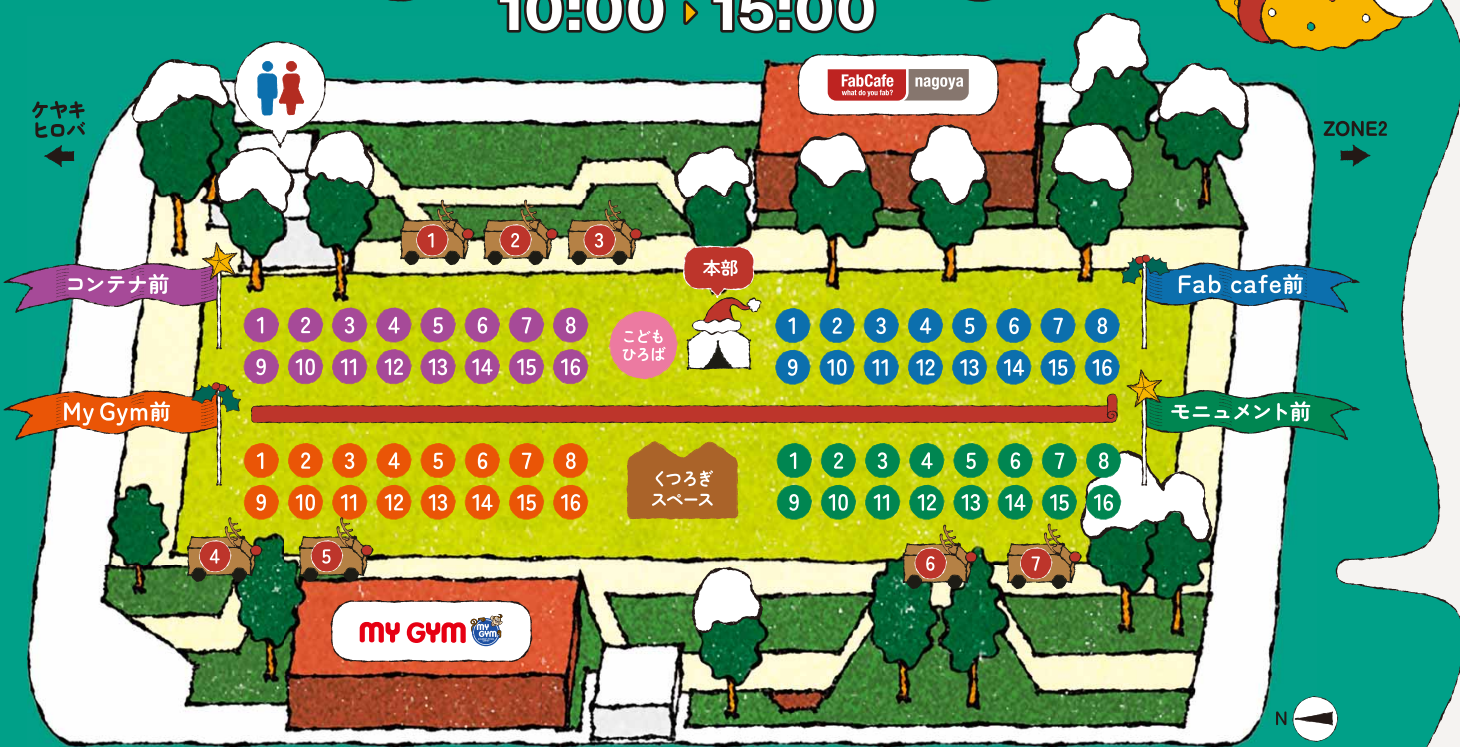

# Pisaya market

## CHRISTMAS

ZONE1 シバフヒロバ  
10:00 ▶ 15:00

2022  
**12.10**  
SAT

★本部テント内に「絵本交換コーナー」がございます。★本部テント横に「授乳室」がございます。

※諸事情により、一部出店者が変更する可能性があります。  
※園内をクリーンに保つため、ゴミは各自お持ち帰りいただくか購入した店舗で破棄をお願いいたします。  
※感染症拡大防止の観点から、予告なく予定を変更・中止する可能性があります。あらかじめご了承ください。

### ★ モニュメント前

- 1 myybazaar
- 2 ふたば工房
- 3 Pollen
- 4 Haruribbon
- 5 nalu
- 6 guruguru
- 7 せんといと
- 8 a look on books
- 9 Alcomock Brewery 023
- 10 洋食家kitchen piglet
- 11 わんこのおせんべい ふりり
- 12 めぐみ飴本舗
- 13 仁吉庵本舗
- 14 little voice
- 15 crescendo
- 16 .hitohira.

### ★ キッチンカー

- 1 huu
- 2 Food truck & Shop BAND WAGON
- 3 次男の焼きおにぎり
- 4 フレイトレシビ
- 5 jam's TACOS
- 6 ASOMBROSO名古屋
- 7 day by day