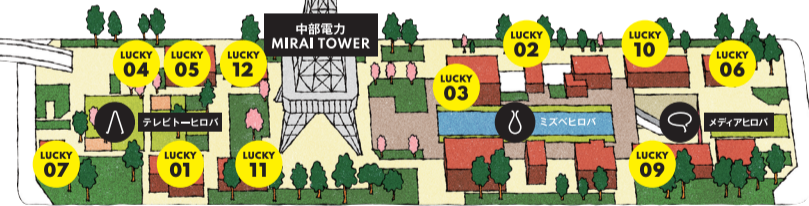

← NAGOYA CASTLE N

ZONE 1

KYOMACHI-DORI

UNOTANA-DORI

ZONE 2

MEIJO LINE
SAKURADORI LINE
HISAYA-ODORI STATION

SAKURA-DORI

Blossa

HISAYA-ODORI

ZONE 3

HISAYA-ODORI

ZONE 4

ME TETSU SETO LINE SAKAEMACHI STATION → H GASH YAMA MEIJO LINE SAKAE STATION

オアシス 21 NHKビル NHK 愛知芸術文化センター